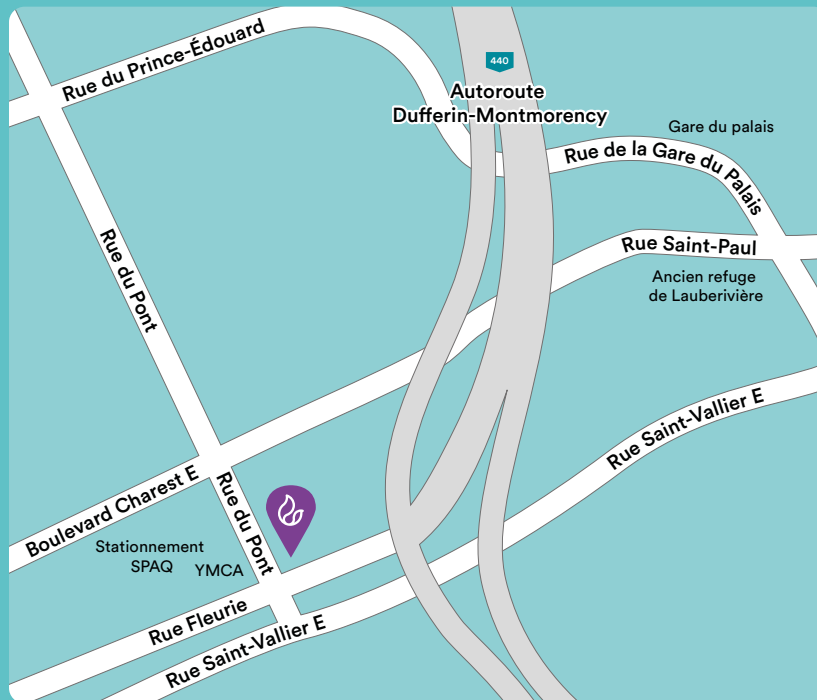

POUR NOUS JOINDRE

Fondation de Lauberivière

485, rue du Pont
Québec (Québec) G1K 0H6

Téléphone : 418 692-4248
Télécopieur : 418 694-7902

secretariat.fondation@lauberiviere.org

Numéro d'organisme de charité:
11892 1410 RR0001

lauberiviere.org

LAUBERIVIERE

FONDATION